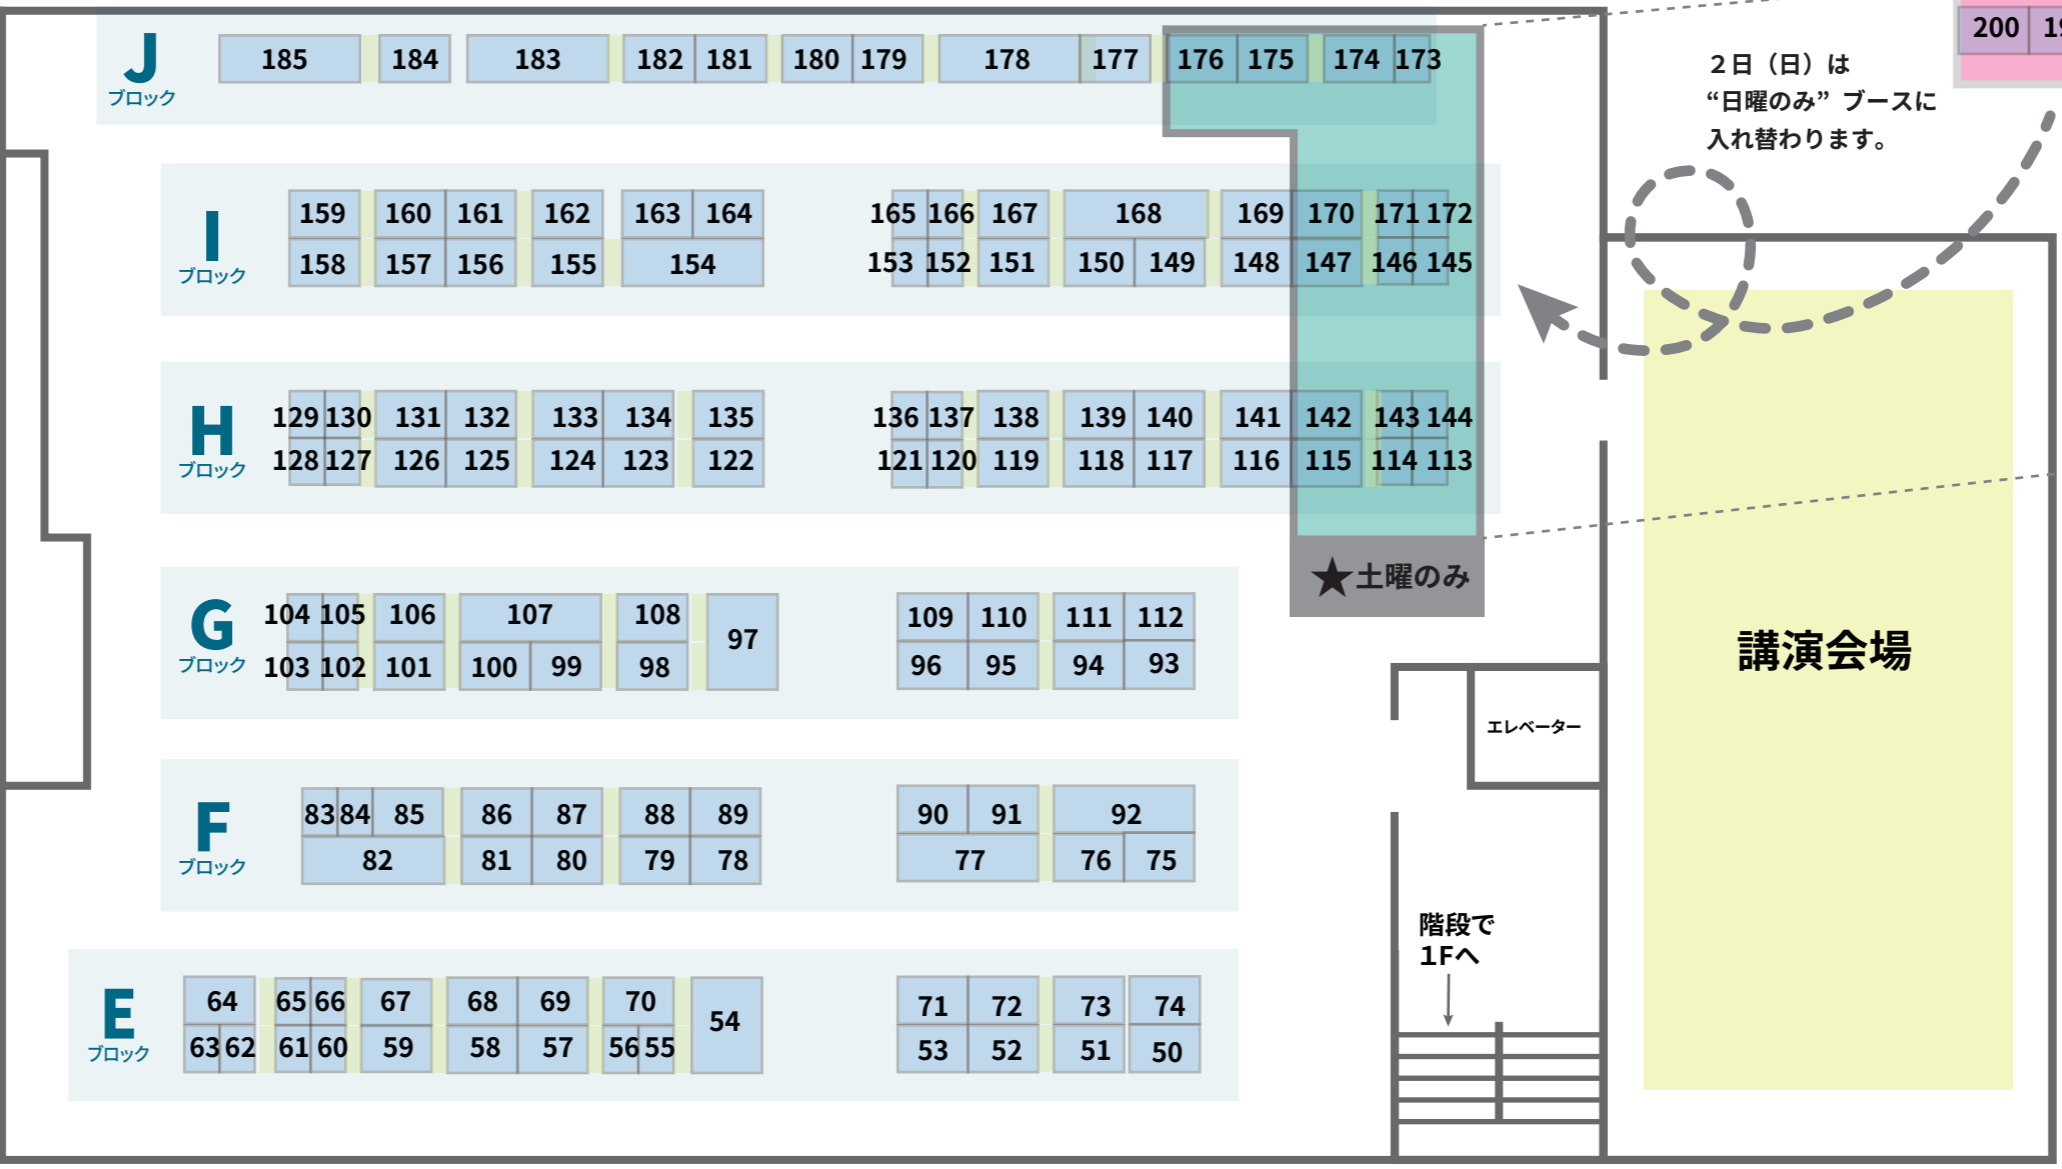

100. ボルネオギャラリー
101. けせらんうさらん
102. 金沢大学野鳥研究
  サークル狗鷲
103. Gallery cafe *Kirin*
104. まもってふやそう!
  カブトガニ
105. 北九州・魚部
106. 工房斑狼
107. ツクツクぼうし
108. Hamoon
109. うろこのせかい
110. さはしんち
111. marship
112. cokeco
- ★113. 蝶の彩-イドリー
  &いきものびより
- ★114. イモムシ研究部

- ★115.HAKOBUNE
116. 工房うむき
- 117.vivo
118. 生物学画舫
- 119.ISHIDAMAKOTO
- 120.frogplanet
121. 始祖鳥堂書店
122. ひたき工房
123. 図鑑 T
124. 森田存
125. よねざわなみ
- 126.STUDIO SAIZU
127. あまびこや
- 128.WAVE TALE
  ～鯨と花～
129. いけす
- 130.Corvus
- 131.ado

132. 桃花掲ノ華
- 133.chacchaMonster
134. こうもり屋
- 135.0930 堂
- 136.ego
- 137.kimidori.
138. がまぐち屋 LaMahina
139. 粘土のきのこ aiai
140. 佐野書店
- 141.aiai 生物部
- ★142. 生物部
- ★143. 魚道部!
- ★144. さんりんしゃ
- ★145. 9 9 % 苔の玉
- ★146. Cross tail
- ★147. 薄荷座
- 148.piyopiyobrand
149. 羊毛フェルトあど〜ちん

150. しおかぜ
151. ハサミック・ワールド
152. 深淵 abyss
153. 工房 BIROU
154. 生きもの細密画アートグッズ
155. おりでせ
156. 包み屋 kurumiya
157. カンプリ屋
158. 妖毛 thethe
159. 夜の片隅
  ～蛾売りおじさん × 西本百合～
- 160.oba:oba + kerocco
- 161.FrogTree/CORE:
162. 空とぶアルマジロ商店
163. フェルトアニマル工房真心堂
164. 魅惑の微生物
165. ぷら mix
166. よたか堂

2F トイレ

- 167.TORIMERO
168. よもやま商店街
- ★169. シンプルパッチ sasa
- ★170. ふたば水族館
- ★171. おおなぎ屋
- ★172. とまりすぎロマンティック
- ★173. 磯屋
- ★174.WAKA の植物図鑑
- ★175. ミドリツキノワ
  いきもの短歌の部屋
176. せいあんなまものがかり
177. 小山兼吉商店
- 178.CRAFTSFARM
179. ぱんつや
180. 硝子工房 YUKI
181. 我流切紙人
- 182.REPOPTILES
- 183.Create555
- 184.YUMIKINGooDS 店
185. イワシ金属化

♣日曜のみ

- ♣ 186. 縄文ルンバ
- ♣ 187. Belka
- ♣ 188. made blue
- ♣ 189. 蛙の居候
- ♣ 190. 鉄格子乃人魚
- ♣ 191. onnea(オンネア)
- ♣ 192. つぼす
- ♣ 193. Smiling *
- ♣ 194. 紙の箱「一辺一辺」
- ♣ 195. filuce ふいるちえ
- ♣ 196. Piyo-Bear
- ♣ 197. 木工芸守
- ♣ 198. あすなろ。
- ♣ 199. きんしたまご
- ♣ 200. AMIT&MEG

★...土曜のみ出展ブース   ♣日曜のみ出展ブース