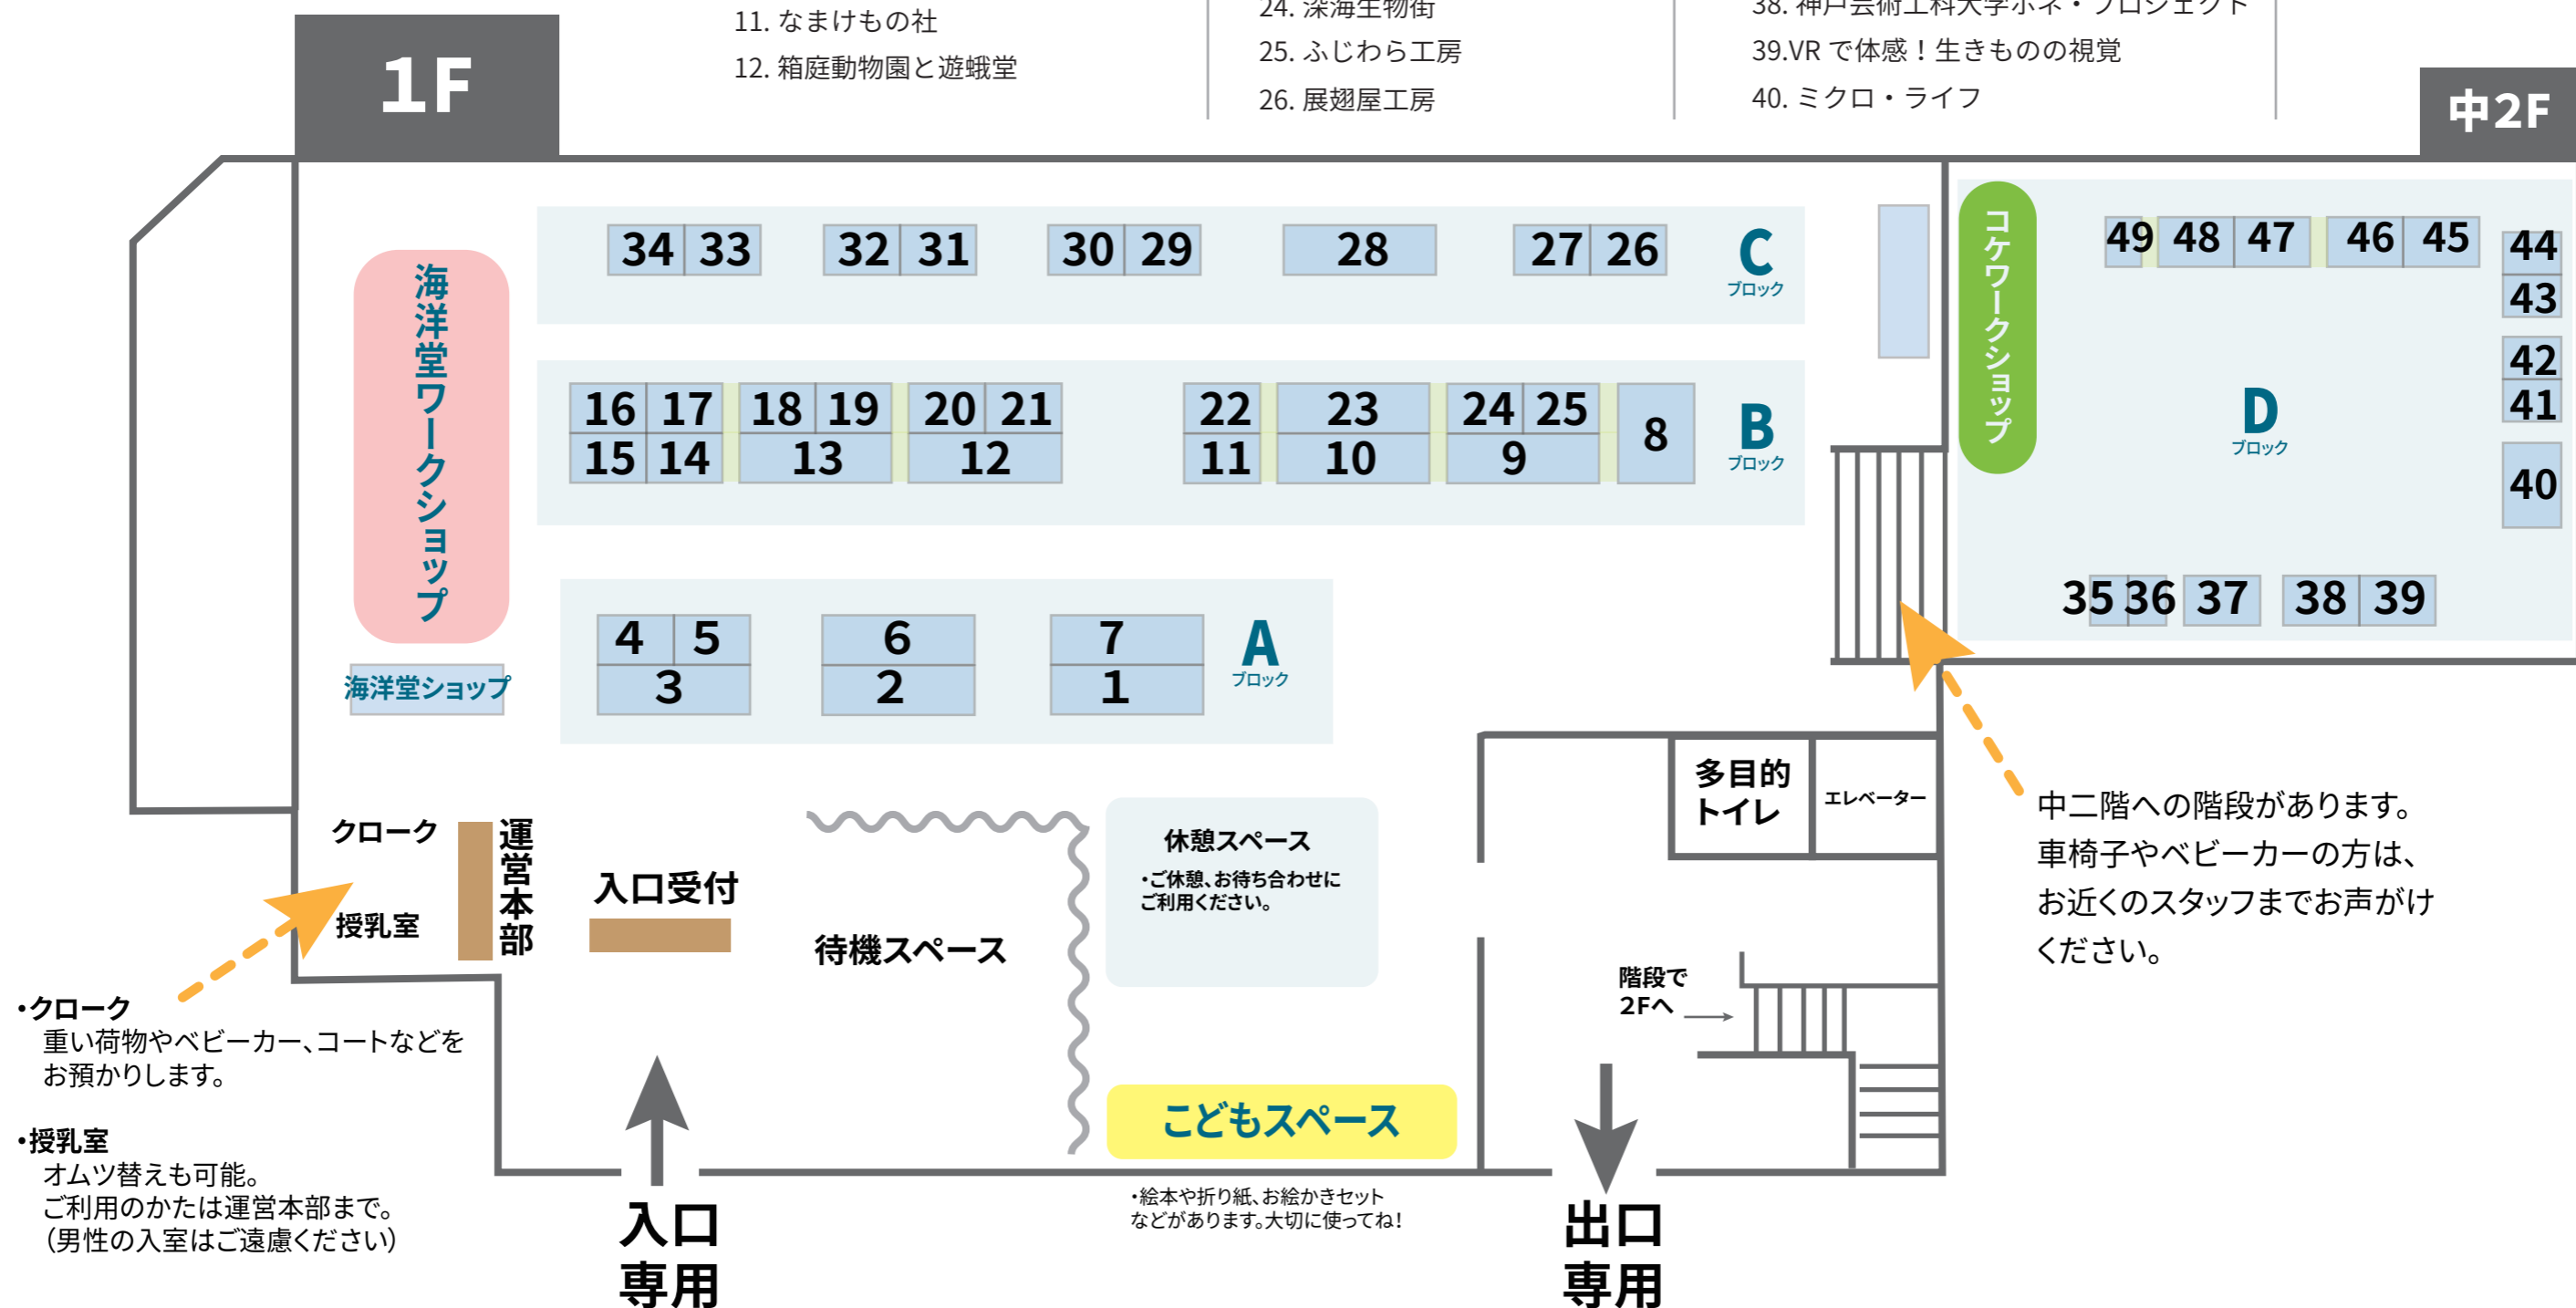

いきもにあ 2018

神戸サンボホール 会場マップ

- 野鳥生活
- みのむし商店
- 五放舎
(いきもにあ公式グッズ)
- BB 実行部隊
- UNDERLEAF DESIGN.
- 【はくらぼ】大阪自然史センター
- STUDIO D'ARTE CORVO
- Effe*
- うみねこ博物堂
- カエル工房+菌糸工房
- なまけもの社
- 箱庭動物園と遊蛾堂

- dubhe
- molly's
- mofuwa
- MIHANI
- あまのじゃくとへそまがり
- aosansyo
- SHINZEN 造形研究所
- 日本野虫の会
- アトリエリジッタ
- 山眠庵 (やまねあん)
- flowstar
- 深海生物街
- ふじわら工房
- 展翅屋工房

- アトリエ puchuco
- memini と licoyas と noesis
- 麻ショップ
- マメコ商会
- 玩具箱
- ミヤタヨシエダネネロック
- なりゆき屋工房
- HAPPY SEAD
- 京都爬虫両生類の会
- ハエトリ工房
- こおり舎と丹波の仲間たち
- 神戸芸術工科大学ホネ・プロジェクト
- VR で体感！生きものの視覚
- ミクロ・ライブ

- 明星堂
- usa_project
- 世界のかたつむり
- 木象嵌こぼみつ亭
- 移動ローチ園
- 箕面公園昆虫館
- ふれあい昆虫館
- ピンセットサロン
- とりのたまご